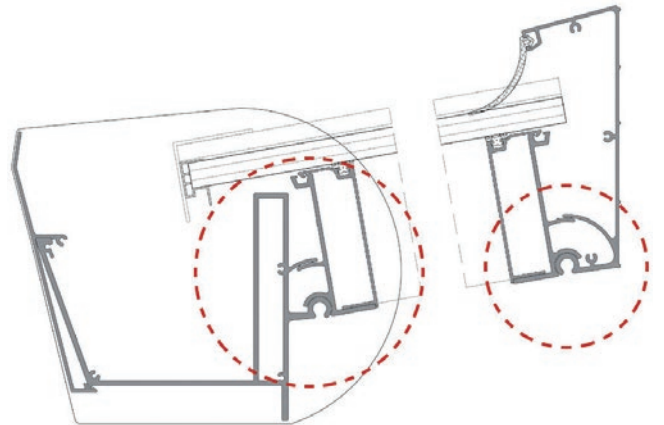

Vergleichen Sie unser System gerne anhand der folgenden Spezifikationen:

- ✓ Scharnierprofil (4-6mm Wandstärke)
- ✓ Flexible Dachneigung 5° bis 15° Grad
- ✓ 5 Standard RAL-Beschichtungen
- ✓ Maximale Rinnenlänge am Stück 7950mm
- ✓ Montagematerial in gleicher RAL-Beschichtung
- ✓ VSG 8mm klar. Optional VSG 8mm milchig
- ✓ Polycarbonat 16mm 5x Kammersystem klar und opal
- ✓ Bis zu 125kg Dachlast pro m².
- ✓ Aluminium Klick- und Schraub-Abdeckleisten
- ✓ Distanzprofile zwischen Sparren auf Maß
- ✓ Zuschnitt in Breite und Tiefe gegen Aufpreis möglich
- ✓ 3-4mm Wandstärke
- ✓ 10 Jahre Materialgarantie
- ✓ Flexibele Erweiterungen möglich